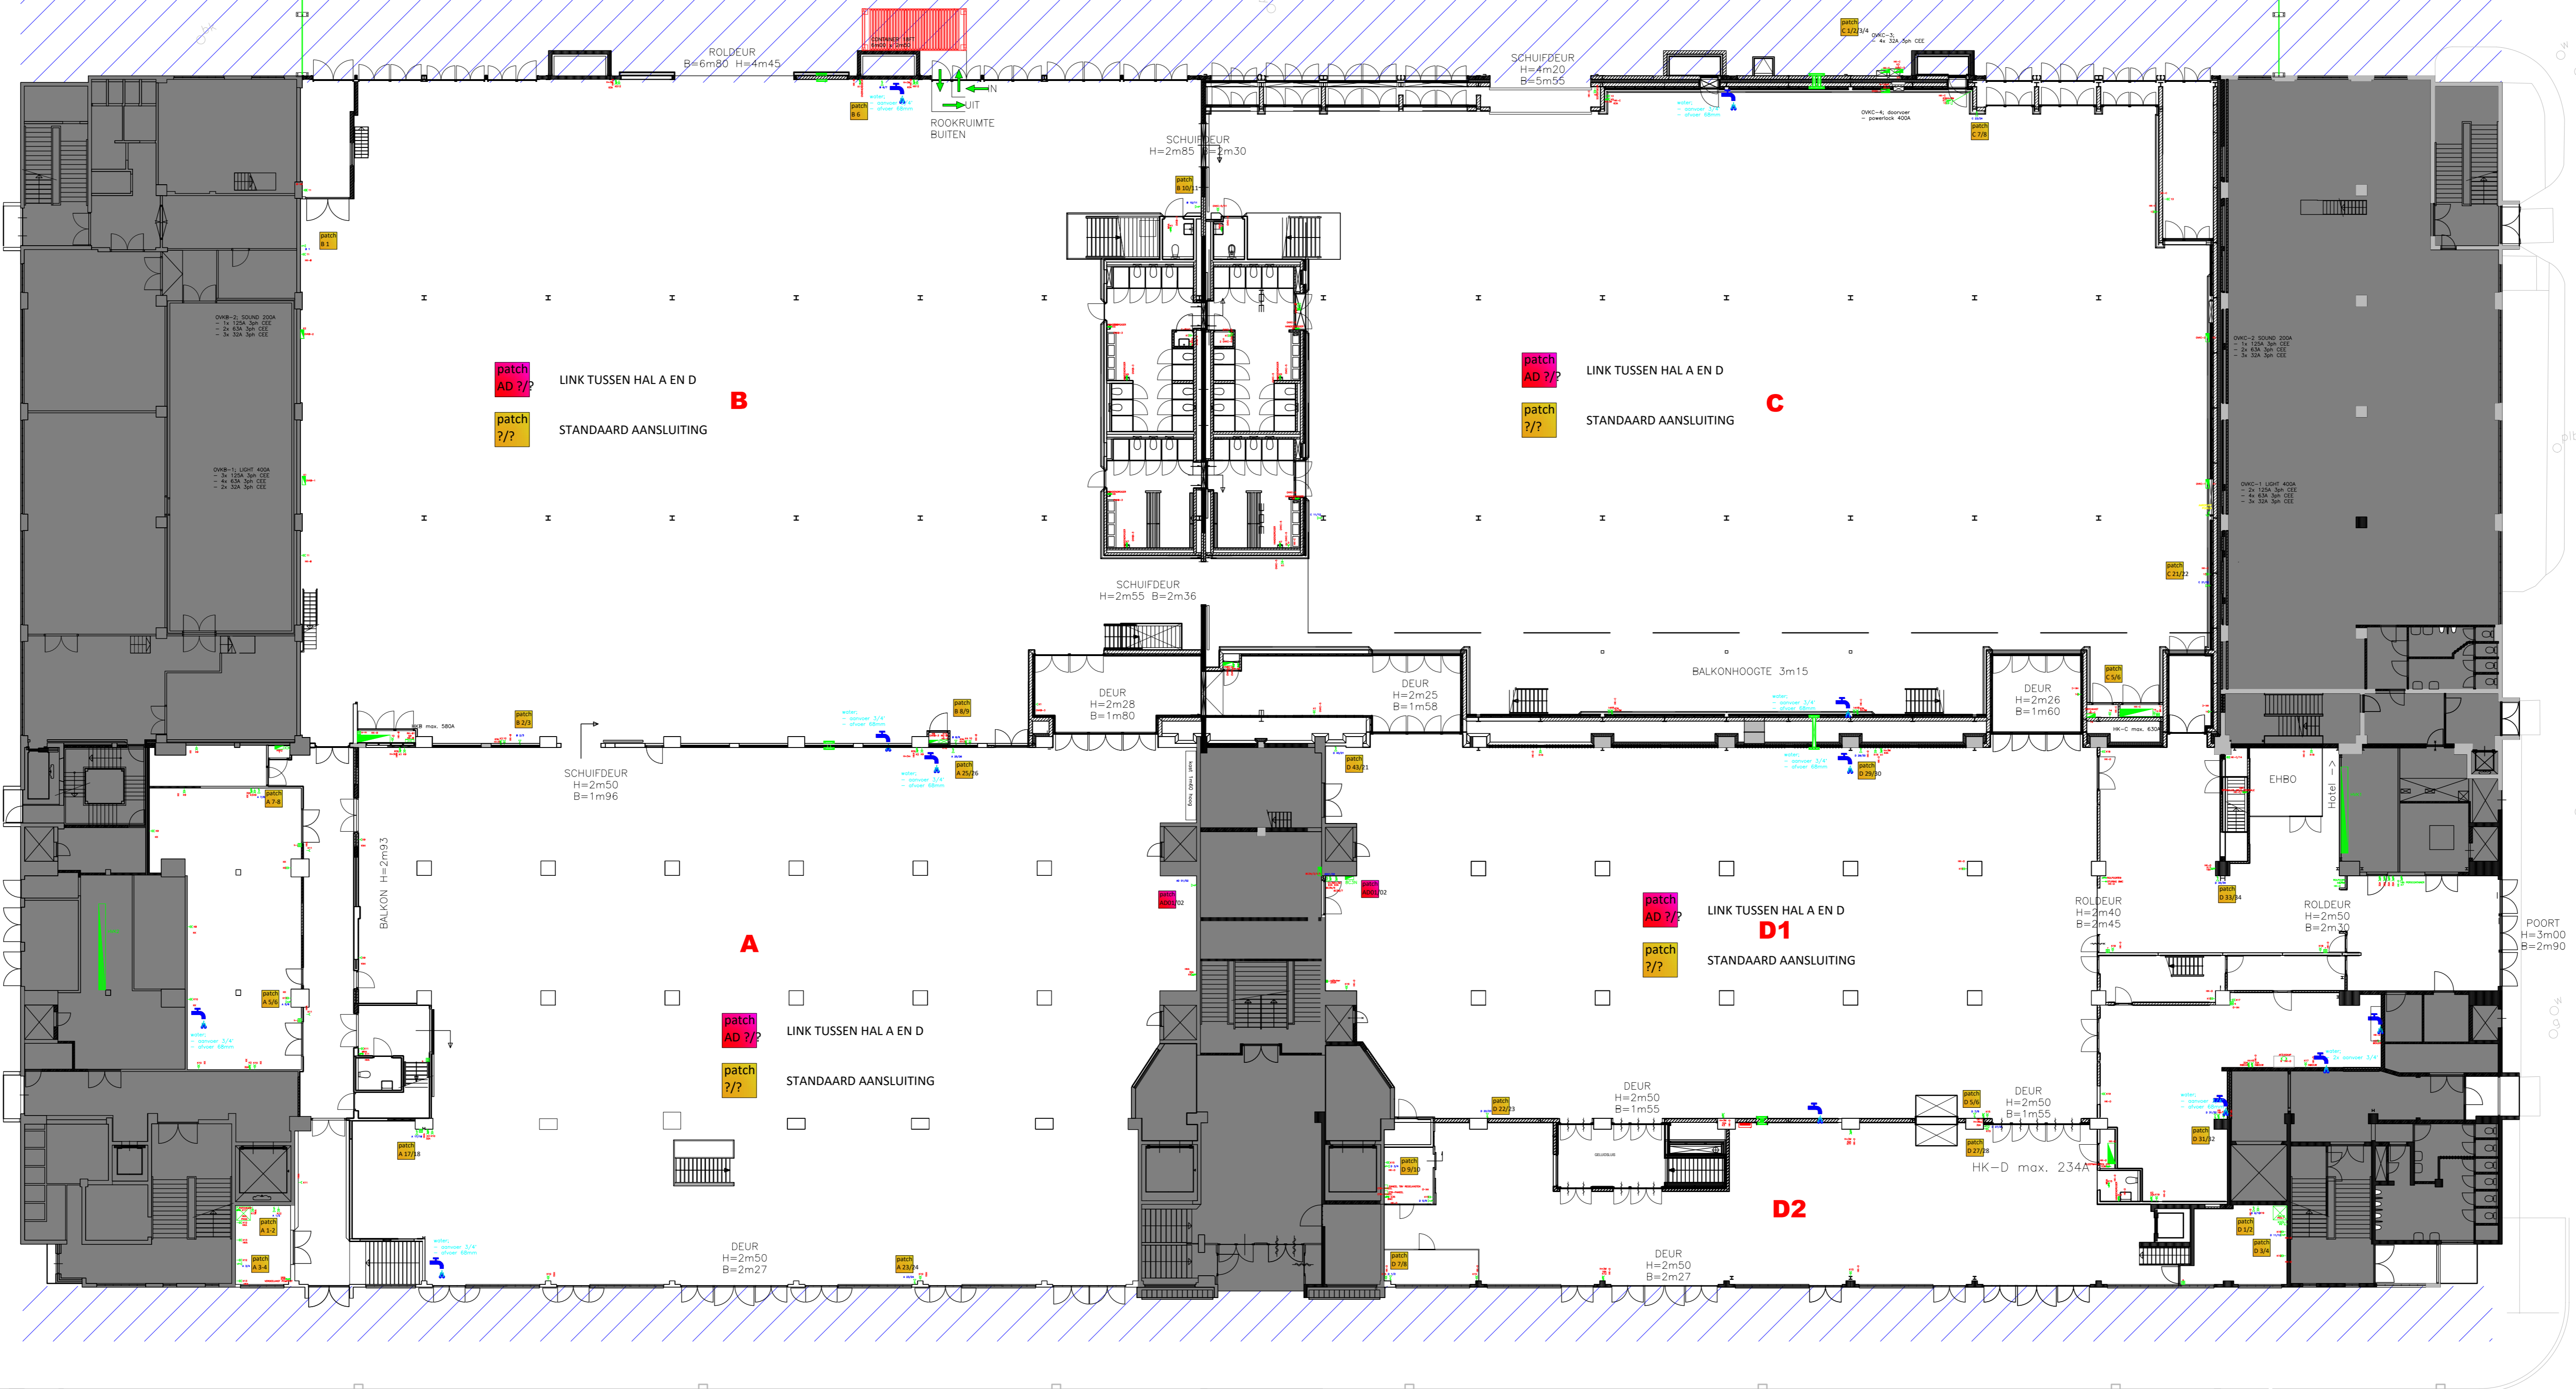

BACKSTAGE KLOKGEBOUW

BALKON HAL B

BALKON HAL C

patch AD 7/7 LINK TUSSEN HAL A EN D
patch 7/7 STANDAARD AANSLUITING

ENTRESOL HAL A

patch AD 7/7 LINK TUSSEN HAL A EN D
patch 7/7 STANDAARD AANSLUITING

B

patch AD 7/7 LINK TUSSEN HAL A EN D
patch 7/7 STANDAARD AANSLUITING

C

A

patch AD 7/7 LINK TUSSEN HAL A EN D
patch 7/7 STANDAARD AANSLUITING

D1

D2