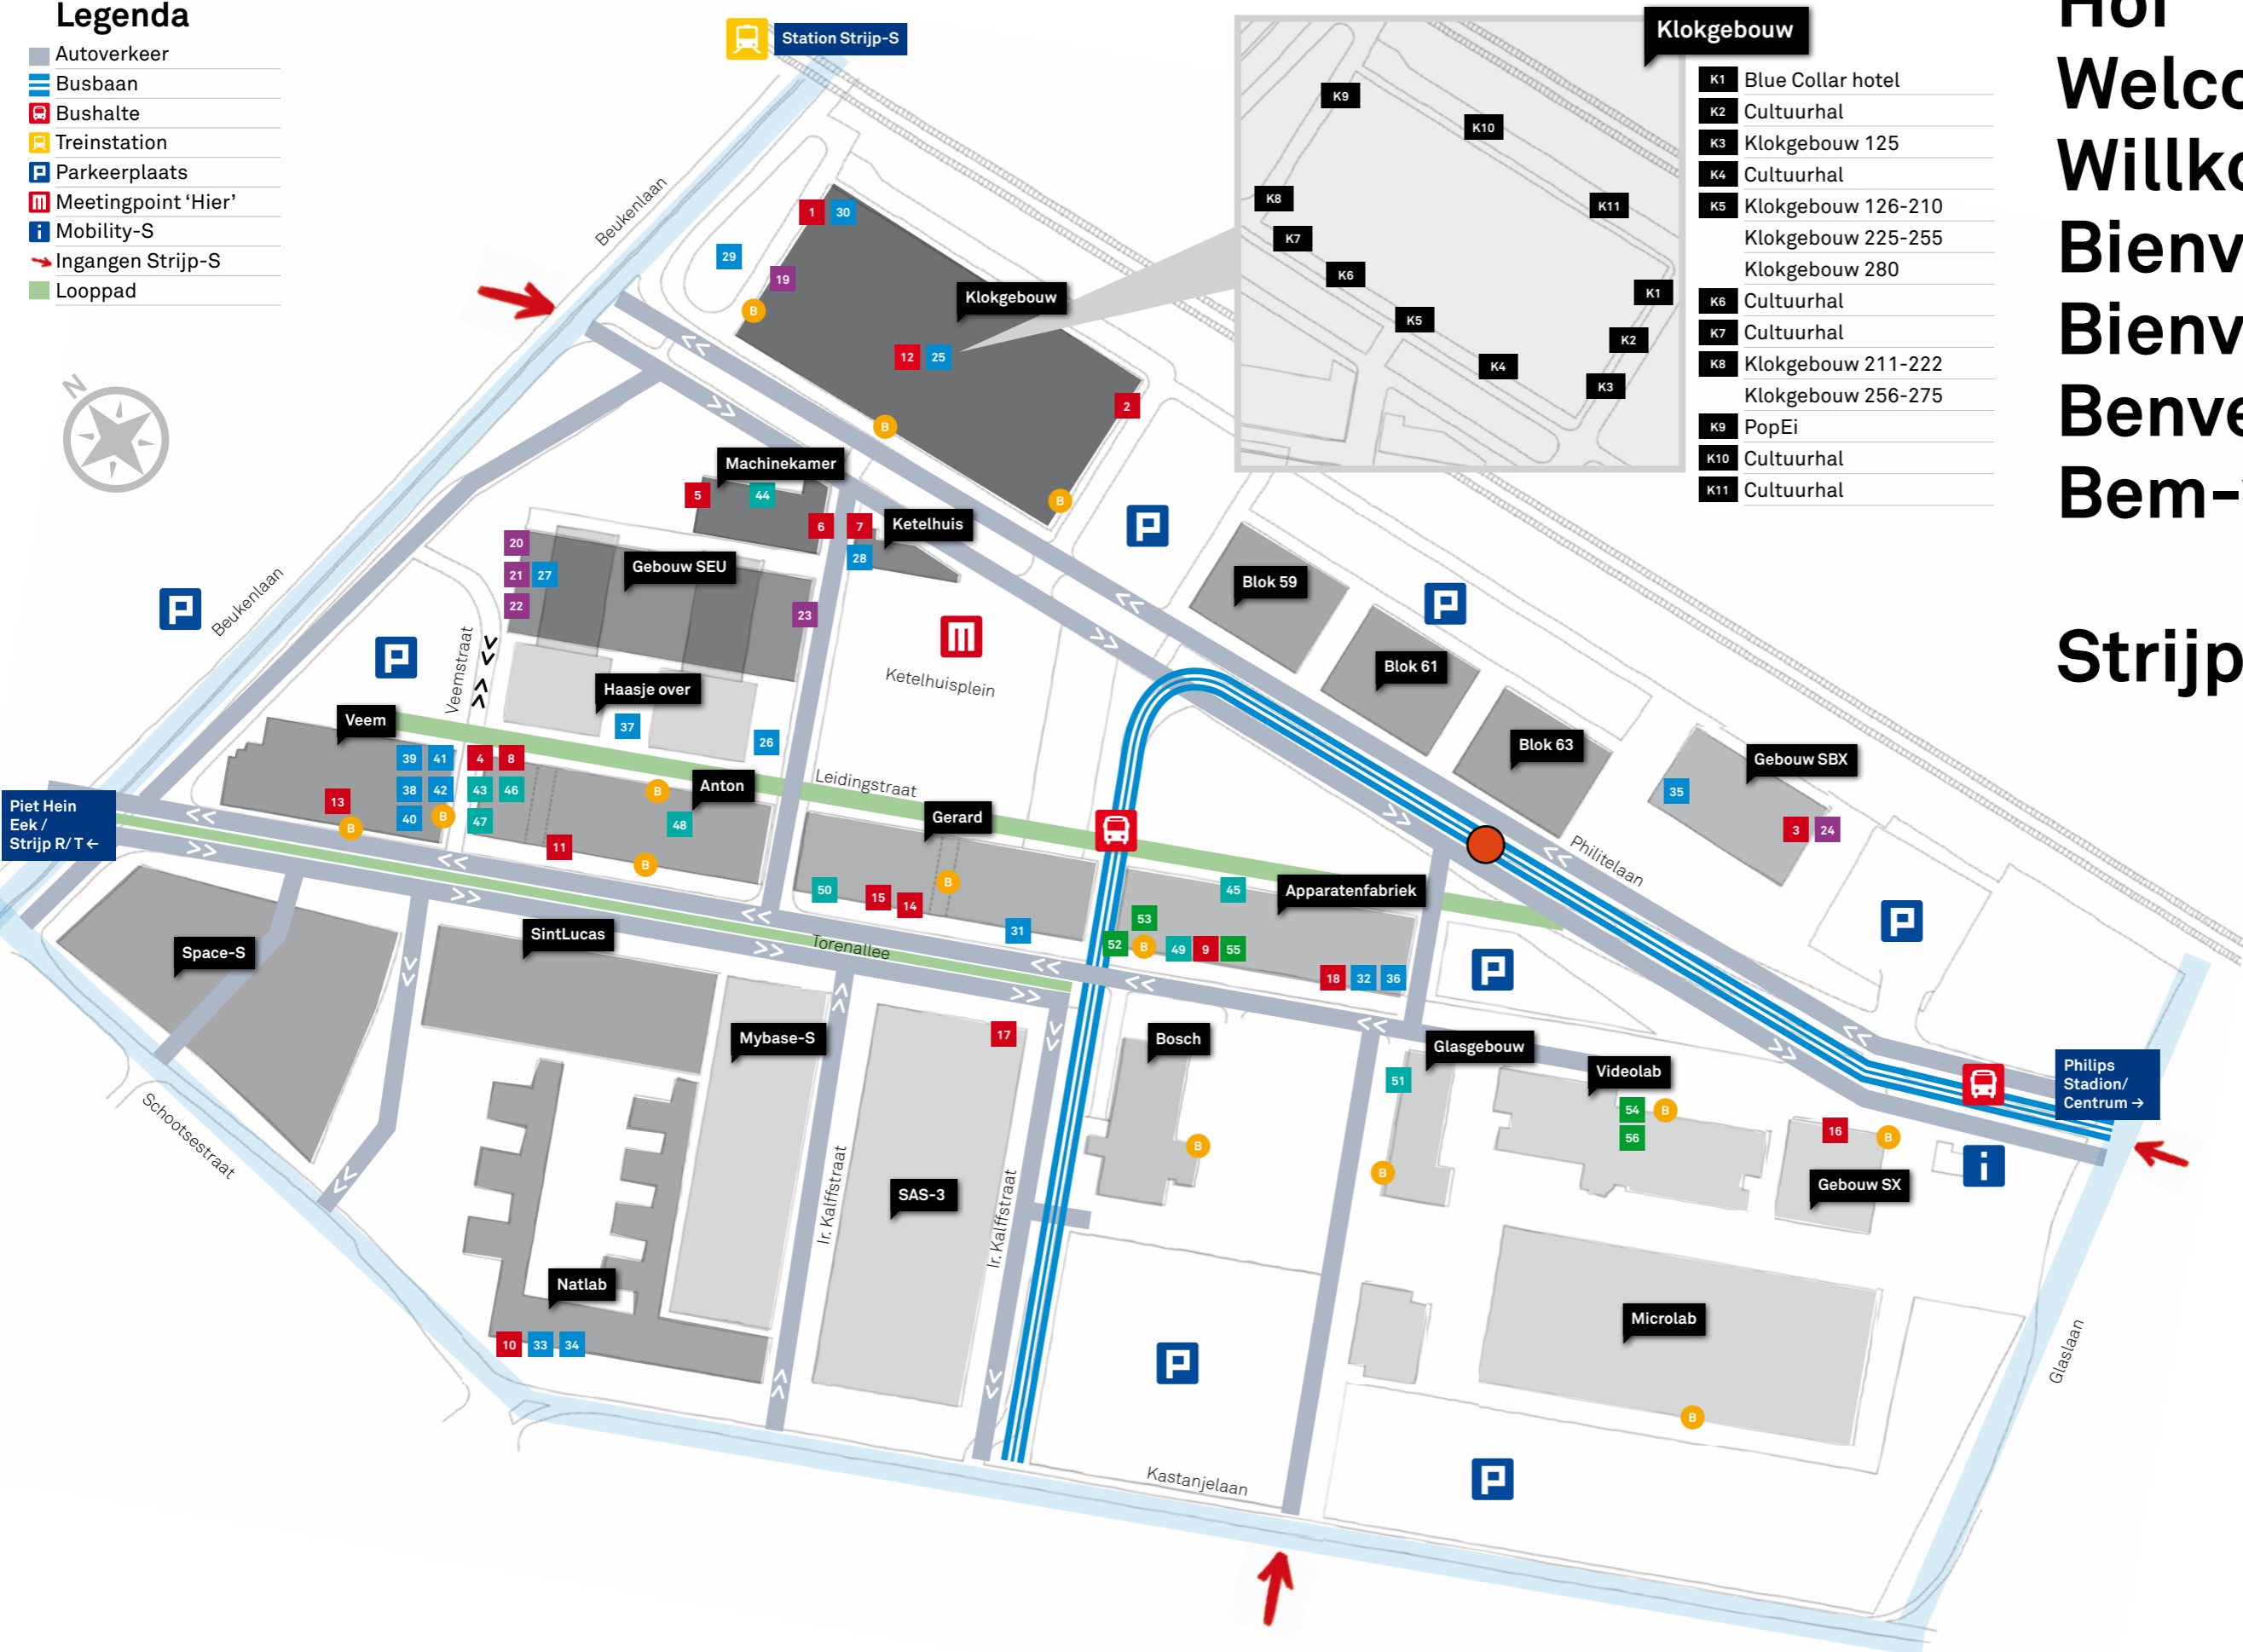

Legenda

- Autoverkeer
- Busbaan
- Bushalte
- Treinstation
- Parkeerplaats
- Meetingpoint 'Hier'
- Mobility-S
- Ingangen Strijp-S
- Looppad

Klokgebouw	
K1	Blue Collar hotel
K2	Cultuurhal
K3	Klokgebouw 125
K4	Cultuurhal
K5	Klokgebouw 126-210
	Klokgebouw 225-255
	Klokgebouw 280
K6	Cultuurhal
K7	Cultuurhal
K8	Klokgebouw 211-222
	Klokgebouw 256-275
K9	PopEi
K10	Cultuurhal
K11	Cultuurhal

Hoi
 Welcome
 Willkommen
 Bienvenue
 Bienvenido
 Benvenuto
 Bem-vindo

Strijp-S

Hou doe
 Goodbye
 Auf Wiedersehen
 Au revoir
 Despedida
 Arrivederci
 Adeus

Strijp-S

Eten & Drinken

- 1 PopEi KLOKGEBOUW
- 2 Blue Collar Hotel KLOKGEBOUW
- 3 Monk BoulderGym GEBOUW SBX
- 4 Onder de Leidingsstraat GEBOUW ANTON
- 5 Radio Royaal/Kookfabriek MACHINEKAMER
- 6 Pastry Club MACHINEKAMER
- 7 Ketelhuis KETELHUIS
- 8 Intelligentia Ice GEBOUW ANTON
- 9 Caffee Allee APPARATENFABRIEK
- 10 Natlab NATLAB
- 11 Bagel & Juice GEBOUW ANTON
- 12 Keukenconfessies KLOKGEBOUW
- 13 Vershal Het Veem VEEMGEBOUW
- 14 Wynwood GEBOUW GERARD
- 15 Fish & Chips GEBOUW GERARD
- 16 Centre Court Café GEBOUW SX
- 17 Soul Kitchen SAS-3
- 18 BroeInest APPARATENFABRIEK

Shoppen

- 43 Onder de Leidingsstraat GEBOUW ANTON
- 44 Gusj Market MACHINEKAMER
- 45 YKSI APPARATENFABRIEK
- 46 StudioRUIG GEBOUW ANTON
- 47 Dajé Couture GEBOUW ANTON
- 48 Urban Shopper GEBOUW ANTON
- 49 MLY GEBOUW GERARD
- 50 4Funkyflavours GEBOUW GERARD
- 51 Barbershop The Daltons GLASGEBOUW

- P1 Philitelaan 144 PLAATSEN
- P2 Videolab 121 PLAATSEN
- P3 Microlab 277 PLAATSEN
- P4 Kastanjelaan 317 PLAATSEN
- P5 Blok 59, 61, 63 00 PLAATSEN
- P6 Klokgebouw 498 PLAATSEN
- P7 Het Veem PARKEREN BEZOEKERS VERSHAL HET VEEM
- P8 Strijps bultje 240 PLAATSEN